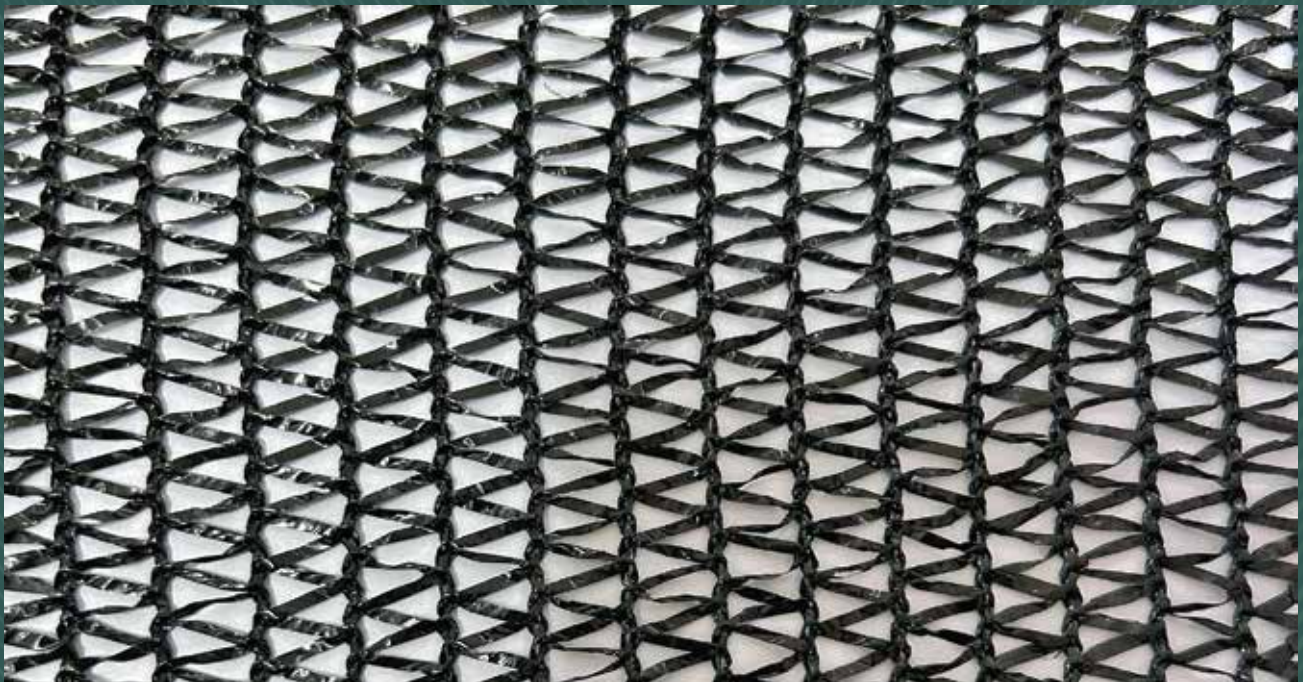

LINGORD

Agricultural Covers

Malla de Sombreo – Negra 50% (40gr)

LINGORD Ltd. ofrece todo tipo de mallas de sombreado para usos agrícolas. Nuestras mallas de sombreado están fabricadas con materias primas vírgenes de primera calidad, con un tratamiento de protección a los rayos UV que las hará durar mucho tiempo en condiciones climáticas adversas. Protegen de la luz directa del sol, reducen la temperatura y la presión de los cultivos.

POR FAVOR CONTÁCTENOS PARA OBTENER MÁS INFORMACIÓN VALIOSA SOBRE ESTE PRODUCTO.

+972-52-5961166 | info@lingord.com | www.lingord.com

Sede Central: Lehavot Habashan, Upper Galilee, 121250, ISRAEL